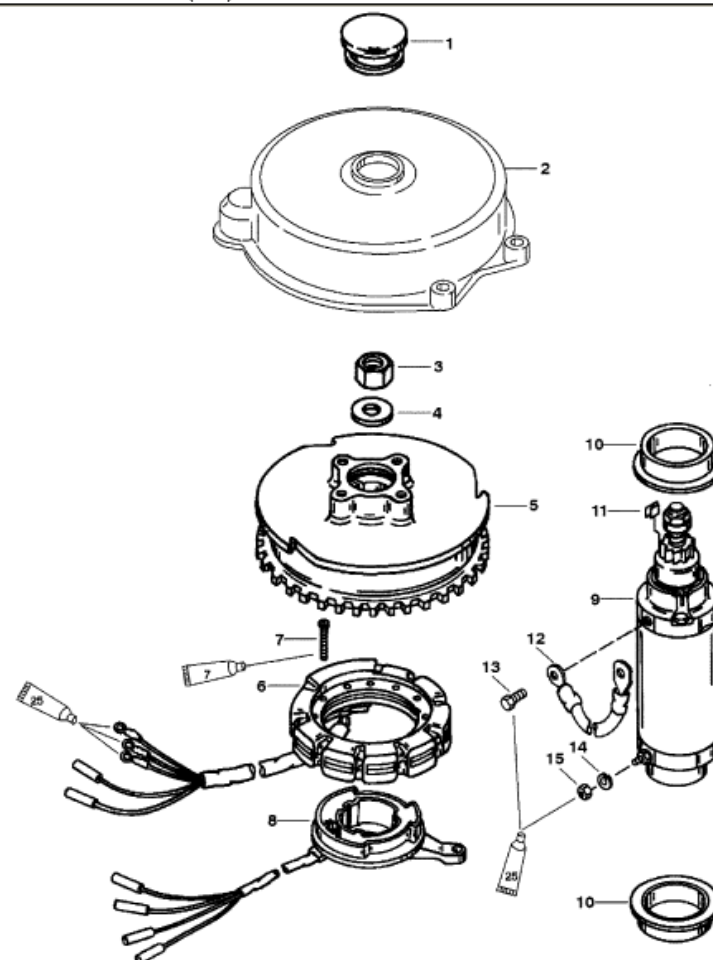

Parts List

Ref	Class	Part	Description	Qty	Comment	Footnote
1	19	89219	FLYWHEEL PLUG	1		
2		8127771 1	FLYWHEEL COVER	1		2
3	11	42979	NUT	1		
4	12	68229	WASHER	1		
5	261	9008A50	FLYWHEEL	1		2
6	398	9873A35	STATOR	1		
7	10	40073 30	SCREW	4		
8		99021A16	TRIGGER	1		
9	50	44369A 1	STARTER MOTOR	1		
10		56703	COLLAR	2		
11		57247	STOP	2		
12	84	88807A31	WIRE	1		
13	10	69035	SCREW	1		
14	13	26992	LOCKWASHER	1		
15	11	64015	NUT	1		

-  Loctite 271 (92-809820)
-  Liquid Neoprene (92-25711-2)